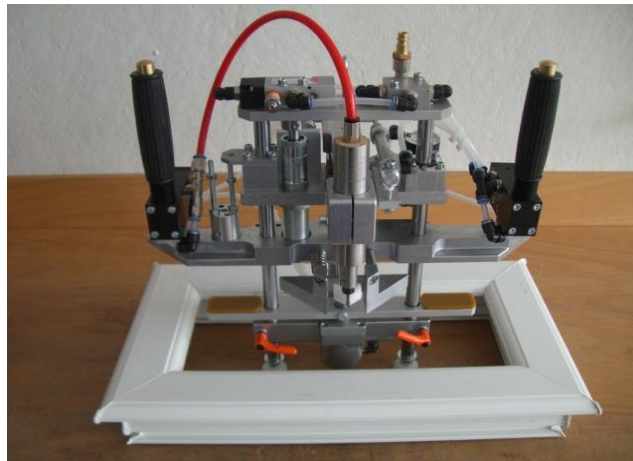

M. A. S.

SCHUSTER

Handelsvertretung

Werkzeuge • Maschinen • Ersatzteile
Seit mehr als 20 Jahren

RADIENFRÄSMASCHINE RF 1

Zum Entfernen der Schweißraupen bei Kunststoff-Fenster im Innenfalzbereich an

SCHRÄGEN - MEHRFACH SCHRÄGEN - RADIEN

Für alle gängigen Profilsysteme geeignet. Es werden keine Schablonen oder Zulagen benötigt.

Abtastung der Profilgeometrie – Frästiefe verstellbar – pneumatisch arbeitend

LISTENPREIS EURO 2.900,00 + USt.