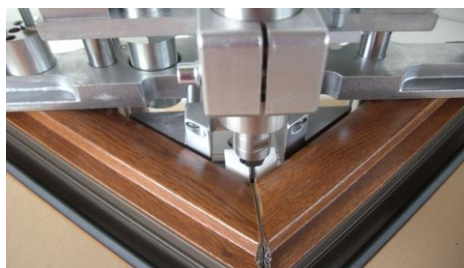

M. A. S.

SCHUSTER

Handelsvertretung

Werkzeuge • Maschinen • Ersatzteile
Seit mehr als 20 Jahren

RADIENFRÄSMASCHINE RF 1

Zum Entfernen der Schweißraupen bei Kunststoff-Fenster im Innenfalzbereich an

SCHRÄGEN - MEHRFACH SCHRÄGEN - RADIEN

Für alle gängigen Profilsysteme geeignet. Es werden keine Schablonen oder Zulagen benötigt.

Abtastung der Profilgeometrie – Frästiefe verstellbar – pneumatisch arbeitend

LISTENPREIS EURO 2.900,00 + USt.