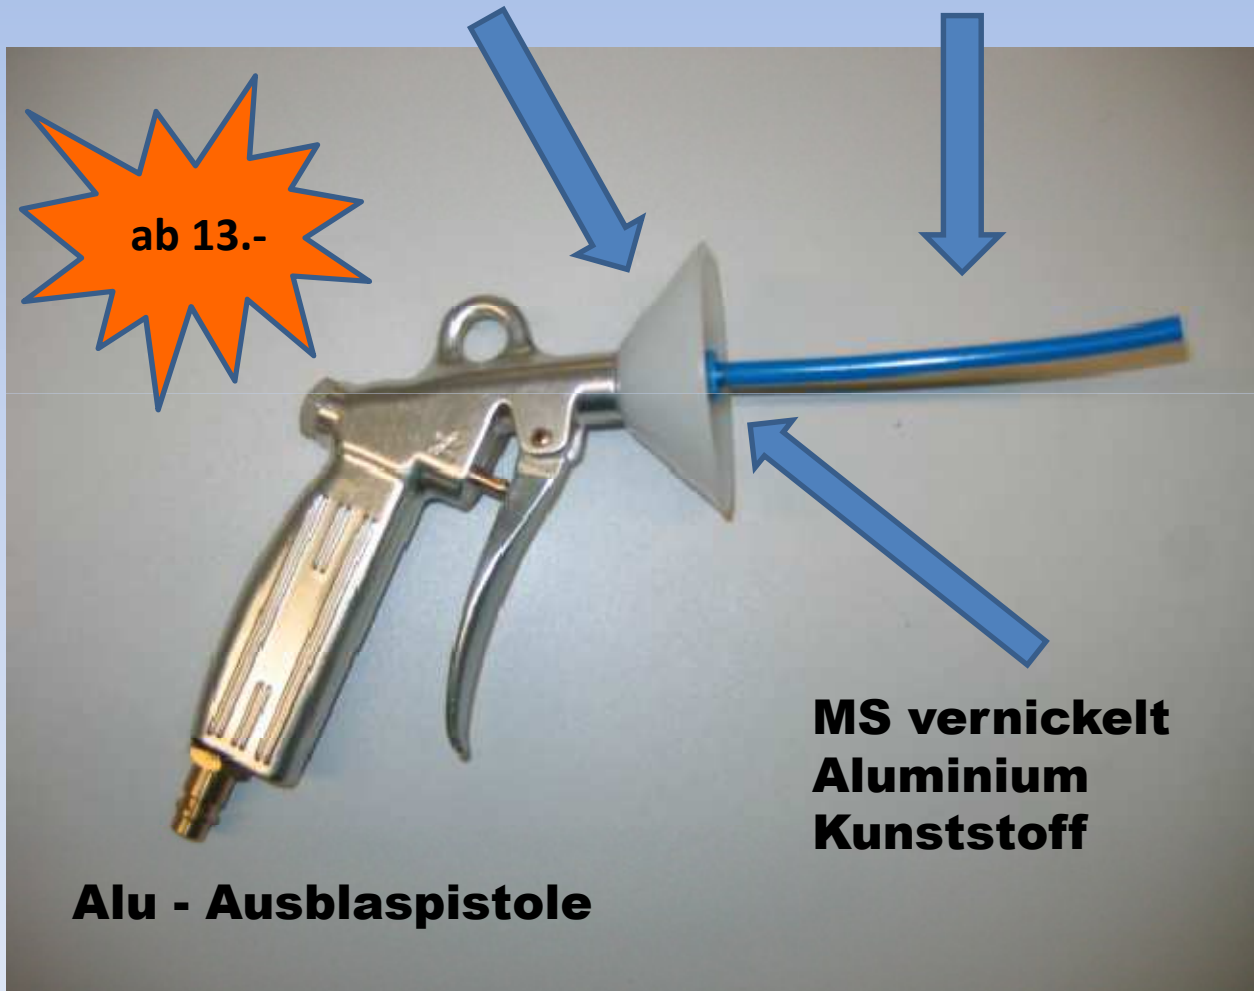

Schutzschild

- klein ø 60 mm Art. 22354
- groß ø 110 mm Art. 22355

Polyethylen - Schläuche mit verschiedenen Härten

M. A. S.
SCHUSTER
Handelsvertretung

Werkzeuge • Maschinen • Ersatzteile

Fon: +498393/7031

Fax +498393/7435

info@mas-schuster.de

www.mas-schuster.de

Düsen für Ausblaspistolen

Stahl verzinkt

POM

Verlängerungsrohre

- 115 mm Art. 22357
- 165 mm Art. 22357
- 265 mm Art. 22358
- 415 mm Art. 22359